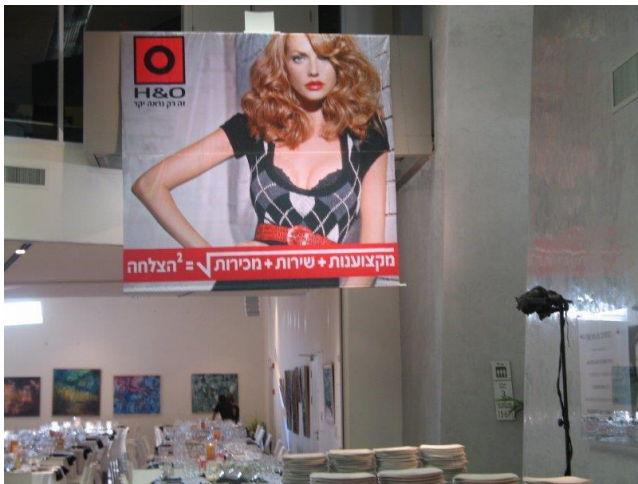

דוגמא:

סטנדים לשילוט:

- 3 יחידות סטנדים רגל מתאים לגודל 3A (הדפסת רוחב)
- 3 יחידות סטנדים דו צדדים עומדים, מתאים להכנסת שילוט נייר בגודל: 80 ס"מ גובה ו-60 ס"מ רוחב (הדפסת גובה)

לוח מחיק גדול:

- מפתח 2 מטרים גובה 1.20 (לא כולל טושים מחיקים)